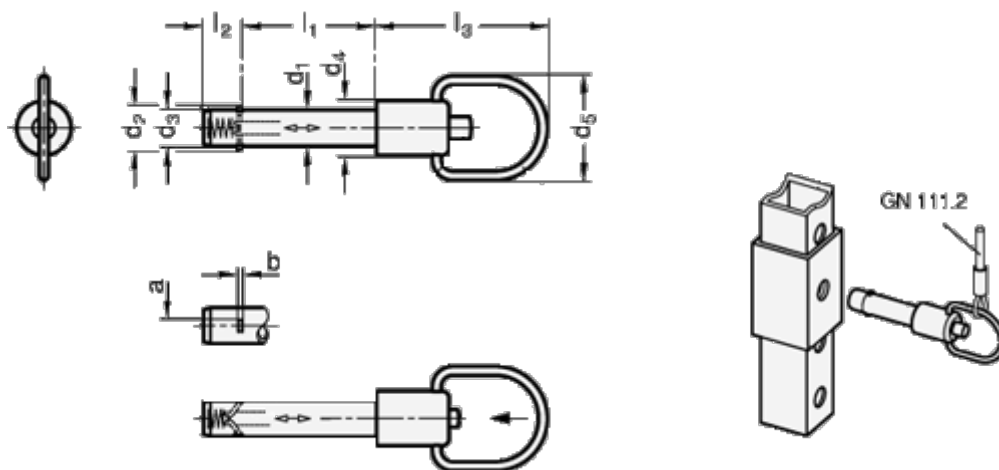

Varenummer: 2021421060
 Beskrivelse: E+G
 Låsepal med aksial-lås GN 214.2-10-60

Mål

a	= 3.3	l2	= 9.8
b	= 1.0	l3	= 42.0
d1 -0,01	= 10	Max. statisk belastning (KN) = 38	
d2	= 12.8		
d3	= 9.9		
d4	= 16		
d5	= 28		
l1 +0,4	= 60		